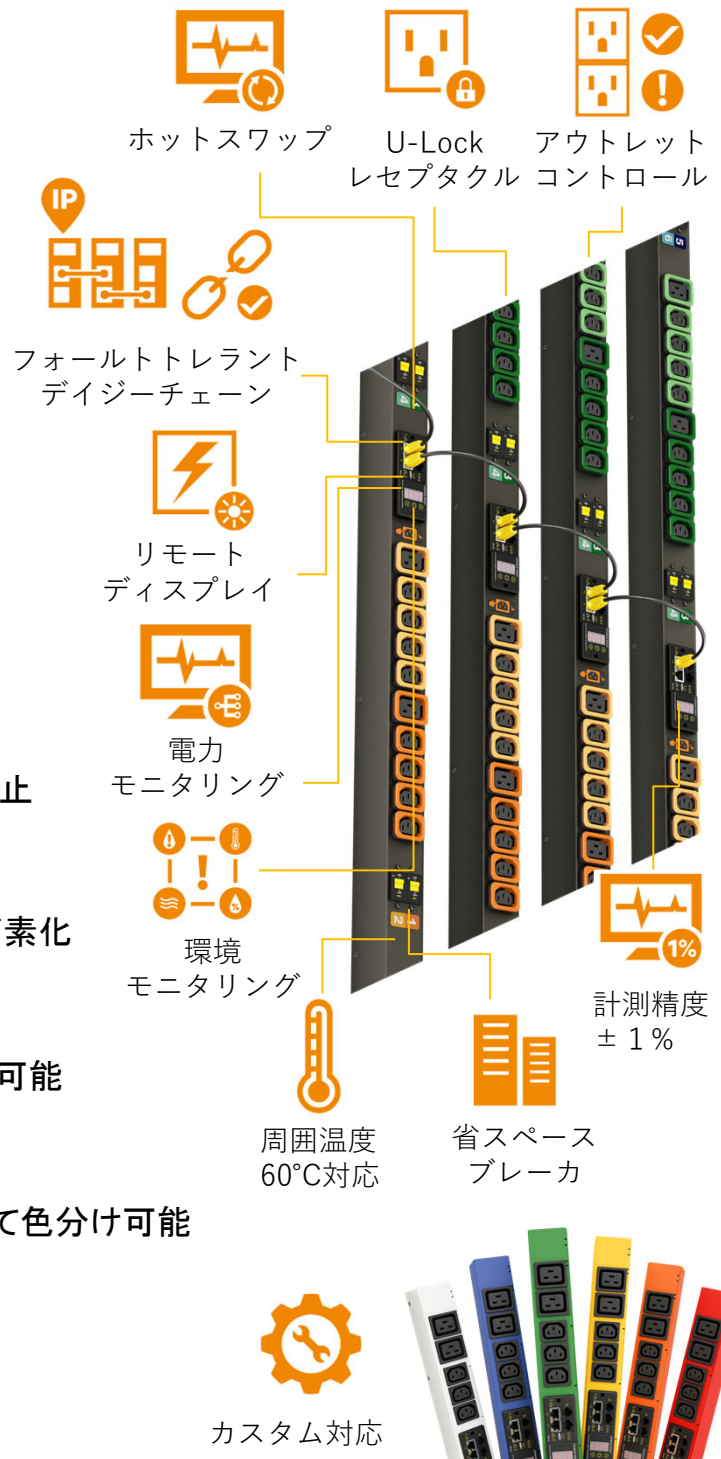

#### ●フォールトトレラントデージーチェーン

- ・チェーン内で断線が発生してもアクセス可能
- ・チェーン内のPDUを自動検出、一括設定で導入を簡素化
- ・最大50台まで1つのIPでコントロール可

#### ●リモートディスプレイ

- ・Geist Appでモバイルデバイスに各種データを表示可能

#### ●一元管理

- ・弊社監視ソフトSND-UM01を使用して  
既設のラックやIT機器と電力・環境状態を一元管理