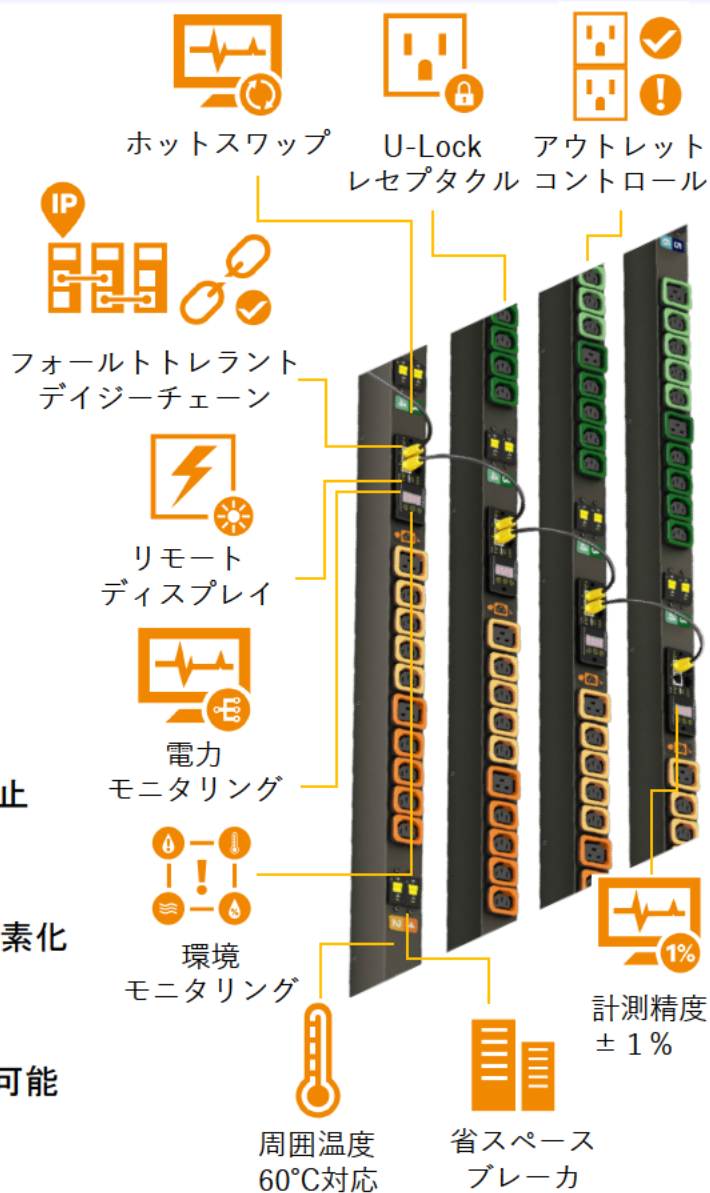

短期間で柔軟なカスタマイズ対応

ラックPDU シリーズ VERTIV™ GEIST™

電力監視・環境監視で高稼働率を実現し、
DC管理者の運用負担の低減とコスト削減を実現します。

特長

●アップグレーダブルPDU

- ・本体を交換することなくニーズの変化に応じてアップグレード可能
- ・ホットスワップ対応でアップグレード可能

●豊富なラインアップ

- ・単相 三相給電に対応
- ・100~200Vの電圧、60Aの大電流まで対応
- ・C13、C19など各々組合せに対応
- ・ニーズに合わせた4種類のタイプを用意
  (ベーシック、ローカルメーター、リモートモニター、スイッチド&リモートモニター)

●高い信頼性

- ・動作温度最大+60°C
- ・計測精度±1%

●電源コード抜け防止機能

- ・U-Lock レセプタクルにより差し込むだけで抜け防止

●フォールトトレラントデージーチェーン

- ・チェーン内で断線が発生してもアクセス可能
- ・チェーン内のPDUを自動検出、一括設定で導入を簡素化
- ・最大50台まで1つのIPでコントロール可

●リモートディスプレイ

- ・Geist Appでモバイルデバイスに各種データを表示可能

●柔軟なカスタム対応

- ・短期間でカスタムモデルを提供
- ・シャーシ、アウトレット、コードを7色で用途に合わせて色分け可能
- ・高電圧、大容量などにも対応可能

●一元管理

- ・弊社監視ソフトSND-UM01を使用して既設のラックやIT機器と電力・環境状態を一元管理

目的・用途

- ●データセンタ ●マイクロデータセンタ
- ●エッジコンピューティング ●研究所 ●大学