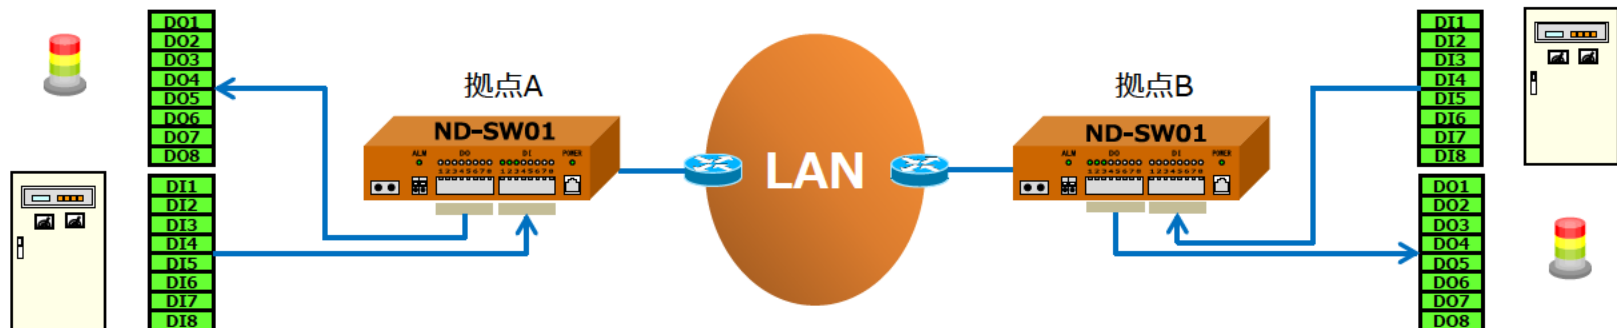

設定例 1対1の対向転送

拠点A側の設定画面

接点転送設定

接点転送を行う する しない

ポーリング間隔 100 ミリ秒

異期転送間隔 60000 ミリ秒

リトライ回数 0 回

リトライ間隔 500 ミリ秒

転送先

一括設定	IPアドレス	ポート番号	コミュニティ名
<input checked="" type="radio"/>	拠点B側のIPアドレス	161	public

個別設定 転送先設定(個別) [設定内容]

接点転送送信(変化時)をロギングする する しない

接点転送送信(異期転送時)をロギングする する しない

接点転送受信をロギングする する しない

アクション

	トラップ	電子メール	遠隔コマンドセット
転送エラー発生	送らない	<input type="checkbox"/> 送信する	<input type="checkbox"/> 実行する!
転送エラー復帰	送らない	<input type="checkbox"/> 送信する	<input type="checkbox"/> 実行する!
転送中断	送らない	<input type="checkbox"/> 送信する	<input type="checkbox"/> 実行する!

[設定] [クリア]

拠点B側の設定画面

接点転送設定

接点転送を行う する しない

ポーリング間隔 100 ミリ秒

異期転送間隔 60000 ミリ秒

リトライ回数 0 回

リトライ間隔 500 ミリ秒

転送先

一括設定	IPアドレス	ポート番号	コミュニティ名
<input checked="" type="radio"/>	拠点A側のIPアドレス	161	public

個別設定 転送先設定(個別) [設定内容]

接点転送送信(変化時)をロギングする する しない

接点転送送信(異期転送時)をロギングする する しない

接点転送受信をロギングする する しない

アクション

	トラップ	電子メール	遠隔コマンドセット
転送エラー発生	送らない	<input type="checkbox"/> 送信する	<input type="checkbox"/> 実行する!
転送エラー復帰	送らない	<input type="checkbox"/> 送信する	<input type="checkbox"/> 実行する!
転送中断	送らない	<input type="checkbox"/> 送信する	<input type="checkbox"/> 実行する!