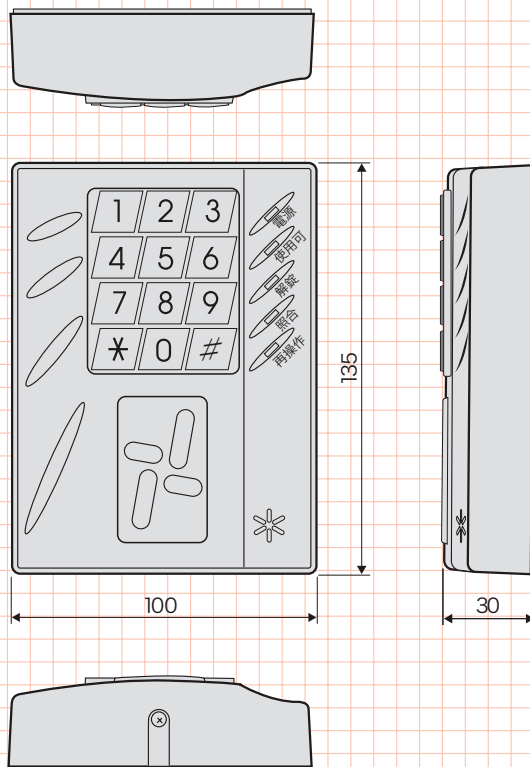

SS2265FHC-U/FS

仕様

	SS2265FHC-R	SS2265FHC-U	SS2265FHC-RS	SS2265FHC-FS
照合カード	非接触ICカード ISO14443 FeliCa			
読取距離	約2cm(SONY RC-S850)			
運用方法	カード照合	カード+テンキー照合	警備カードセット	警備ボタンセット
パネル材質	ABS樹脂(色:フロスティックブルー)			
状態表示LED	電源, 使用可, 解錠, 照合, 再操作		電源, ループ, 警備, 施錠, 再操作	
ブザー	照合, 再操作, テンキー押下, 異常発生時 鳴動			
電気錠制御	制御可能(ゲートコントローラ制御との選択)			
電源	DC24V ± 10%			
消費電力	4.8W(DC24V 0.2A)			
重量	約0.3kg			
外形寸法	W100 X H135 X D30[mm](突起部を除く)			
周囲温度	0~40℃			
周囲湿度	30~80%(結露なきこと)			
設置場所	屋内(塩分, 蒸気, 腐食性ガス, 塵埃などにより機能に影響を受けない環境)			

FeliCaは、ソニー株式会社の登録商標です。

CEC 中央電子株式会社

本社・工場	〒192-8532 東京都八王子市元本郷町1丁目9番9号 電話(042)623-1211(代) FAX(042)624-8834
東京営業所 営業センター	〒192-0046 東京都八王子市明神町3丁目20番6号(八王子ファーストスクエアビル) 電話(042)656-5715 FAX(042)656-5808
仙台営業所	〒983-0852 仙台市宮城野区榴岡3丁目7番35号(損保ジャパン仙台ビル) 電話(022)742-3022 FAX(022)742-3023
筑波営業所	〒300-1174 茨城県土浦市荒川沖西1丁目18番1号 電話(0298)42-5891 FAX(0298)42-5892
名古屋営業所	〒464-0075 名古屋市千種区内山3丁目18番10号(千種ステーションビル) 電話(052)731-7822 FAX(052)731-7828
大阪営業所	〒532-0011 大阪府淀川区西中島5丁目14番5号(新大阪INビル) 電話(06)6303-0641 FAX(06)6303-0645
九州営業所	〒804-0067 北九州市戸畑区汐井町1番1号(ミュー戸畑) 電話(093)881-9832 FAX(093)881-9852

代理店

●おことわり

1. 本出入管理システム機器は、電気錠・オートドア等をコントロールするもので盗難防止機器ではありません。万一盗難事故などによる損害が生じた場合、一切の責任を負いかねますのであらかじめご了承ください。
2. 仕様及び外観は改良のため予告なしに変更することがありますのでご了承ください。

●お問い合わせはセキュリティシステム営業部
☎(042) 656-5715または各営業所まで