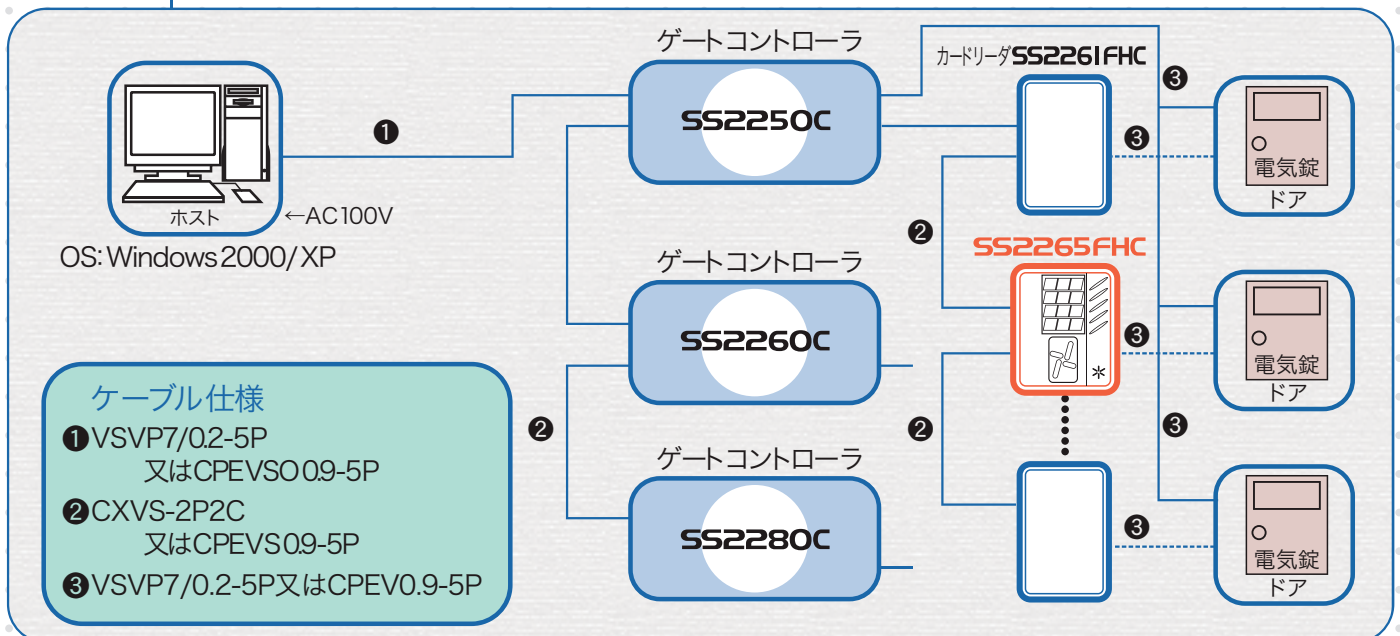

## 非接触ICカードリーダー

# SS2265 FHC

SS2265FHCは、非接触ICカードを読み取る出入管理システム用カードリーダーです。新たに構造を新規設計したことにより、従来のSS2261シリーズより、小型化・低価格を実現しました。

8CHおよび16CHゲートコントローラと容易に接続でき、各種出入管理・防犯監視システムを構成できます。

### 機能

- 1 リーダが読み取ったカードのIDコードは、ゲートコントローラ内にホストからダウンロードしたIDコードと照合し、一致した場合に、電気錠の施解錠を行います。
- 2 カードリーダーのみの装置(SS2265FHC-R)とテンキー付の装置(SS2265FHC-U) さらに警備仕様の(SS2265FHC-RS)と警備セット解除機能付(SS2265FHC-FS)があります。
- 3 取付方法には、埋込み(1コ用スイッチボックス)と面付けの2種類があります。

### システム構成図