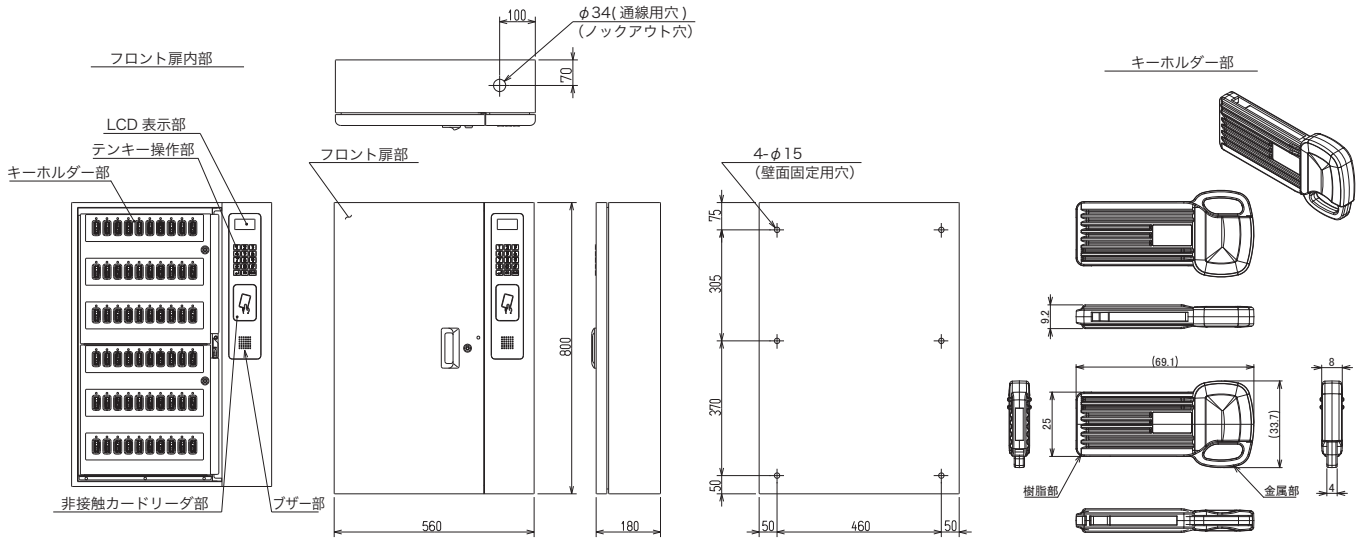

鍵保管器〈マグニキー〉

SS2280BL-E

〈MAGNIKEY〉

FeliCa Lite Sタグ 内蔵
キーホルダ

特 長

Acsaran
入退室管理システム連携

FeliCa Lite Sタグ内蔵のキーホルダを採用
【数千個の鍵管理】をスマートに!

〈MAGNIKEY〉は、非接触ICカード認証と非接触ICタグを内蔵したキーホルダの採用により、セキュアな鍵管理ができる新しいタイプの鍵保管器です。Acsaran(アクサラン)との連携により、運用性・機能性に優れた鍵管理を実現できます。

- 1 システムに最大64台まで接続でき、最大約5,760個の鍵管理を実現。
大量の鍵管理に向いています。
- 2 入退室管理ホストでの遠隔監視／ID登録／履歴管理機能／通行制御が可能です。
- 3 壁面露出(アンカー処理)、もしくは床面設置(専用架台有り)

- 30、60、90キーの3タイプ ●非接触ICカード FeliCaに対応 ●音声ガイダンスで簡単操作
- キーホルダに FeliCa Lite Sタグを採用、キーホルダで入退運用も可能。

外形寸法

■ (単位: mm)

鍵保管器 SS2280BL-E (MAGNIKEY)

仕様

	SS2280BL-EF30MN	SS2280BL-EF60MN	SS2280BL-EF90MN
カセット数	30 キー	60 キー	90 キー
使用カード	FeliCa (ISO18092)		
収納鍵寸法	H70 × W30 × T3mm 程度 ただし、本装置に保管すなわち鍵を吊り下げている状態で、キーホルダーの上端からキーリングを含み、鍵の下 (先端) までの距離が 90mm 以下であるものとする。		
運用方法	カード照合、カードおよび暗証番号 (4 桁) + 鍵番号 (取出可能鍵が複数ある場合)		
状態 LED	ユニット扉解錠、持出・返却キー表示		
テンキー	15 キー (1 ~ 9、0、*、#、BS、CLR、Enter)		
ブザー	照合、再操作、テンキー操作、異常発生時に鳴動		
音声出力	音声ガイダンス、操作中メロディ音		
LCD 表示器	ガイダンスおよびメッセージ表示用		
インターフェース	CEC-LAN(弊社独自規格)、LAN(100BASE-TX CAT5 以上) それぞれ 1 ポート		
電源	DC24V ± 10% (外部電源より供給)		
消費電力	35W	40W	45W
記憶保護	登録内容および履歴情報などのデータをリチウム電池により約 3 週間保護		
設置形式	壁面露出 (アンカー処理)、もしくは床面設置 (専用架台有り)		
外形寸法	W560 × H440 × D180mm	W560 × H800 × D180mm	W560 × H1160 × D180mm
質量	30kg	45kg	60kg
周囲温度	温度: 0°C ~ 40°C 湿度: 30 ~ 80% ※結露なきこと その他: 塩分、蒸気、腐食性ガス、塵埃により機能に影響を受けない環境		