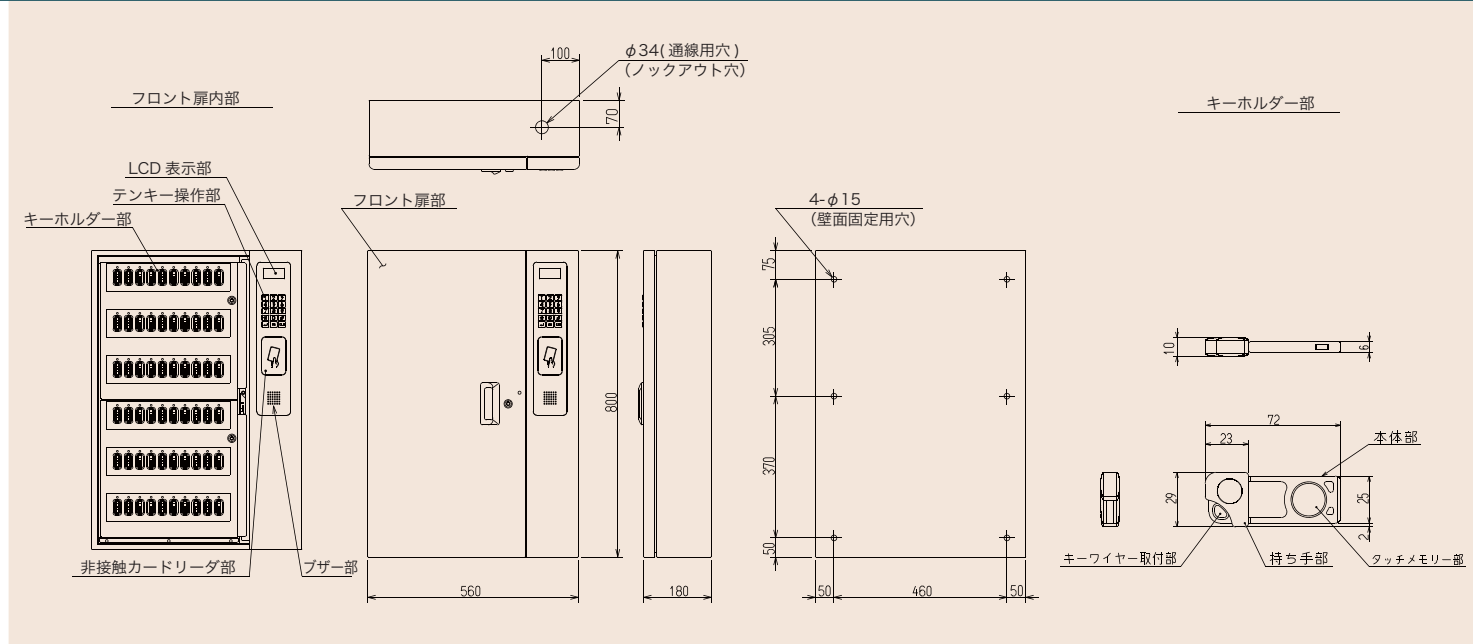

鍵保管器

◀ MAGNIKEY ▶

マグニキー

SS2280BL

IC チップ内蔵
キータグ

ACSARAN
入退室管理システム連携

**IC チップ内蔵のキータグを採用
【数千個の鍵管理】をスマートに！**

《MAGNIKEY》は、非接触 IC カード認証と IC チップを内蔵したキータグの採用により、セキュアな鍵管理ができる新しいタイプの鍵保管器です。Acsaran(アクサラン)との連携により、運用性、機能性に優れた鍵管理を実現できます。

システムに最大 64 台まで設置でき、最大約 5,000 個の鍵管理を実現。キャビネット等大量の鍵管理に向いています。
入退室管理ホストでの遠隔監視 / ID 登録 / 履歴管理機能 / 通行制御が可能です。
取付形状は、埋込型と露出型の 2 種類があります。

- 30,60,90 キーの 3 タイプ
- 各種非接触 IC カード (FeliCa/LEGIC/Type A Mifare/Type B) に対応
- 入退室管理システムと連携し、ホストから監視 / ID 登録 / 履歴管理が可能
- 音声ガイダンスで簡単操作

鍵保管器 SS2280BL < MAGNIKEY >

■外形寸法 (単位 mm)

■仕様

	SS2280BL * 30MN	SS2280BL * 60MN	SS2280BL * 90MN
カセット数	30キー	60キー	90キー
使用カード	FeliCa, TypeB, Mifare, LEGIC		
収納鍵寸法	H70×W30×t3mm程度 ただし、本装置に保管すなわち鍵を吊り下げている状態で、キーホルダーの上端からキーリングを含み、鍵の下(先端)までの距離が90mm以下であるものとする。		
運用方法	カード照合、カード及び暗証番号(4桁) + 鍵番号(取出可能鍵が複数ある場合)		
状態LED	ユニット扉解錠、持出・返却キー表示		
テンキー	15キー(1~9、0、*、#、BS、CLR、Enter)		
ブザー	照合、再操作、テンキー操作、異常発生時に鳴動		
音声出力	音声ガイダンス、操作中メロディ音		
LCD表示器	ガイダンス及びメッセージ表示用		
インターフェース	CECLAN(弊社独自規格)、LAN(10BASE-T CAT3以上又は100BASE-TX CAT5以上)それぞれ1ポート		
電源	DC24V±10% (外部電源より供給)		
消費電力	24V 30W	24V 45W	24V 60W
記憶保護	登録内容および履歴情報などのデータをリチウム電池により約3週間保護		
設置形式	壁面埋込(専用埋込BOX使用)、壁面露出(専用露出BOX使用)		
外形寸法	W560×H440×D180mm	W560×H800×D180mm	W560×H1160×D180mm
質量	30kg	41kg	54kg
周囲温度	温度:0℃~40℃ 湿度:30~80% ※結露なきこと その他:塩分、蒸気、腐食性ガス、塵埃により機能に影響を受けない環境		