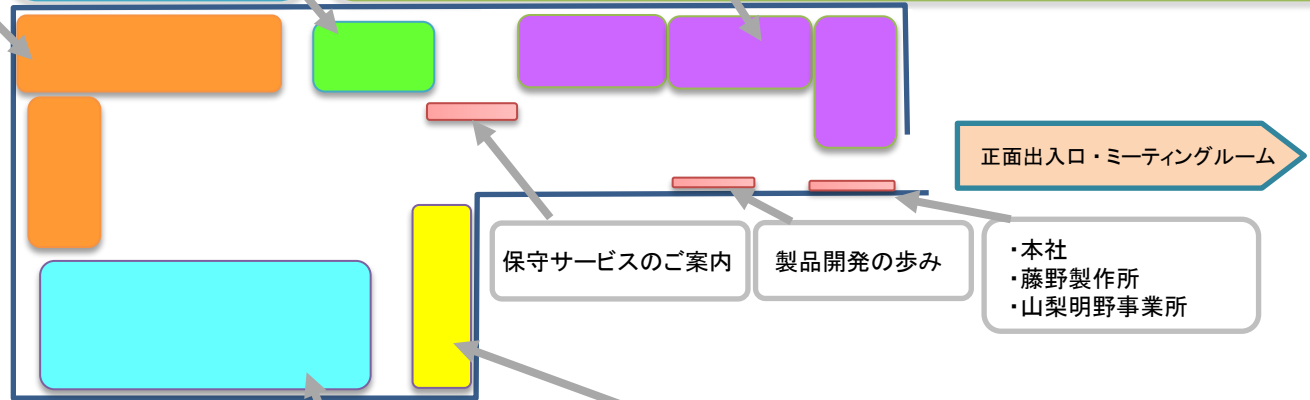

受託開発

- ・EtherCATテクノロジー
- ・小型マルチフィールドバス
  マスタモジュールmiECM5050
- ・工程管理RFIDリーダ
- ・画像処理 ・自動車関連

《システムラック》

- ・静音クーラーラック
- ・オープンラック
- ・DCMラック
- ・電源装置
  PDU MPH2

《医療機器用カート》

- ・医療機器用カート
- ・モニター用アーム