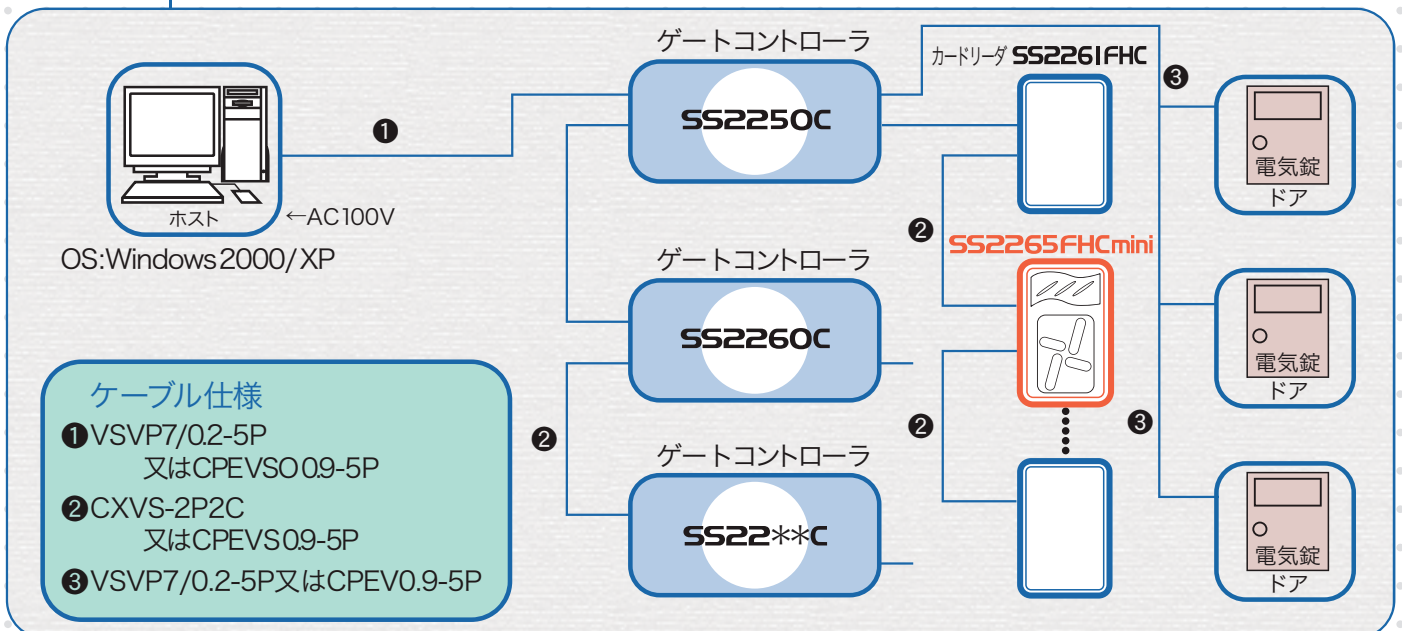

## 非接触ICカードリーダー

# SS2265 FHC mini

SS2265FHCminiは、非接触ICカードを読み取る出入管理システム用カードリーダーです。同シリーズのSS2265FHCより電気錠/Fを削除したことにより、さらに小型化を実現しました。8CHおよび16CHゲートコントローラと容易に接続でき、各種出入管理・防犯監視システムを構成できます。

### 機能

- 1 リーダが読み取ったカードのIDコードは、ゲートコントローラ内にホストからダウンロードしたIDコードと照合し、一致した場合に、電気錠の施解錠を行います。
- 2 出入管理用の装置(SS2265FHCmini-R)と警備仕様の(SS2265FHCmini-RS)があります。
- 3 取付方法には、埋込み(1コ用スイッチボックス)と面付けの2種類があります。

### システム構成図