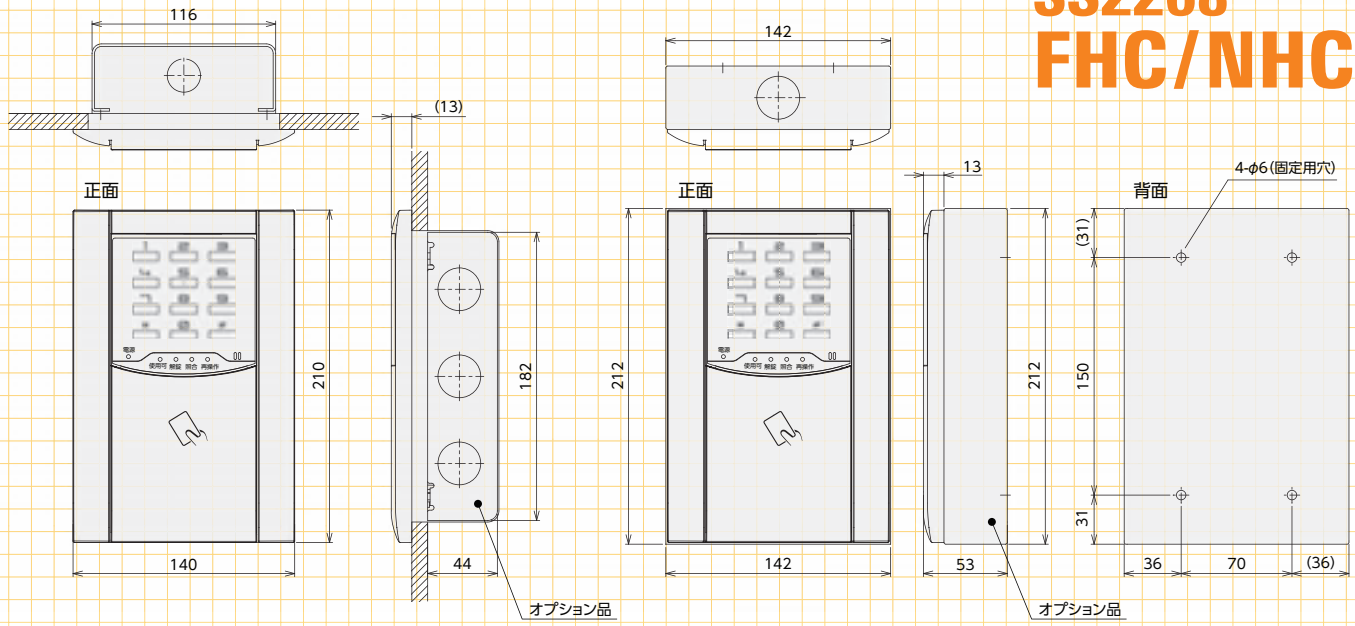

特徴

- 1 薄型でスマートな外観は様々な設置環境にマッチします。
- 2 取付形状は、埋込型と面付型の2種類を用意しました。

SS2268FHCはFeliCaカードに、SS2268NHCはMifareカードに対応する非接触ICカードリーダーです。カードリーダーが読み取ったカードデータとホストからダウンロードしたゲートコントローラ内のデータとを照合し、一致した場合に電気錠の施解錠を行います。

システム構成図

■ 外形寸法 (単位:mm)

非接触ICカードリーダー

SS2268
FHC/NHC

■ 仕様

	SS2268FHC-U	SS2268NHC-U
照合カード	FeliCa 非接触 IC カード (ISO/IEC18092)	Mifare 非接触 IC カード (ISO/IEC14443 TypeA)
読取距離	約 2cm	
運用方法	カード照合、カード+テンキー照合	
パネル材質	ABS 樹脂、ナチュラルホワイト N9 鏡面仕上	
状態表示 LED	電源、使用可、解錠、照合、再操作の緑、赤、橙の 3 灯表示	
電気錠制御	なし	
電源	DC24V ± 10%	
消費電力	4.8W (DC24V 0.2A)	
重量	約 600g	
外形寸法	140 (W) x 210 (H) x 13 (D) [mm] 埋込, 140 (W) x 210 (H) x 53 (D) [mm] 面付	
周囲温度	0 ~ 40℃	
周囲湿度	20 ~ 85%	
設置場所	屋内 (塩分、蒸気、腐食性ガス、塵埃などにより機能に影響を受けない環境)	