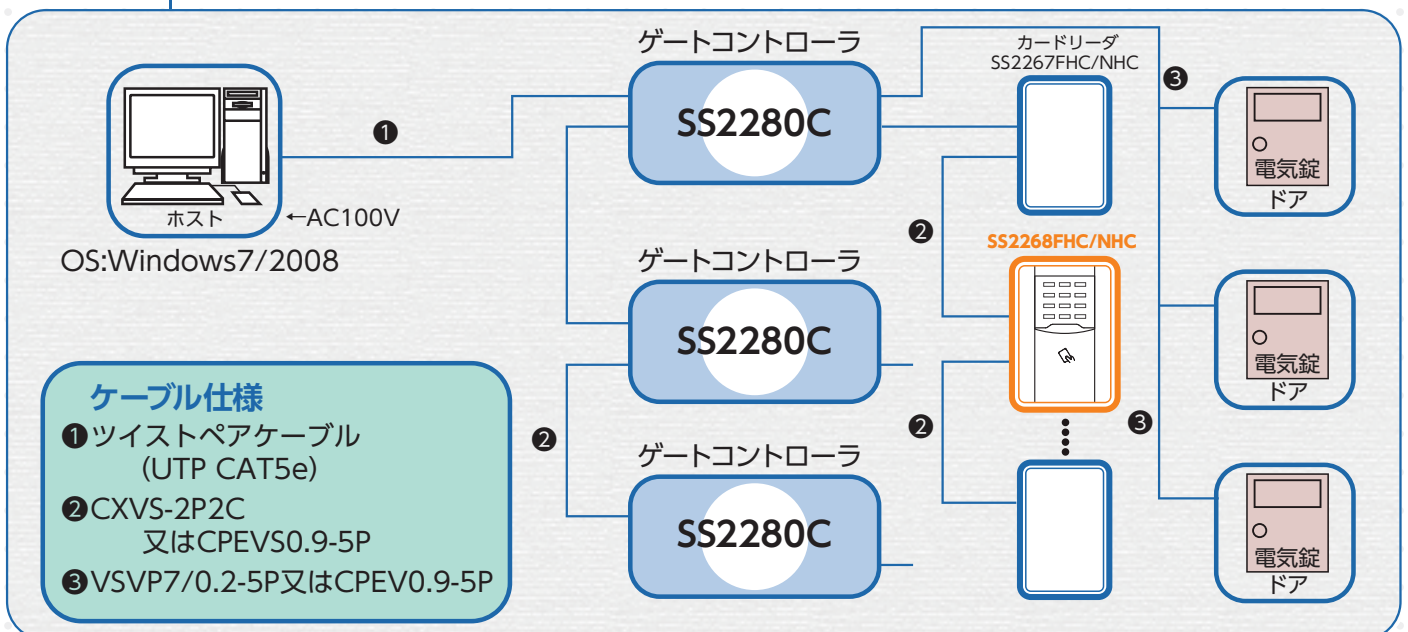

CEC

非接触ICカードリーダー

SS2260

シリーズ

SS2268FHC/NHC

FeliCa/Mifare対応

非接触ICカードリーダー

SS2268 FHC/NHC

特徴

- 1 薄型でスマートな外観は様々な設置環境にマッチします。
- 2 取付形状は、埋込型と面付型の2種類を用意しました。

SS2268FHCはFeliCaカードに、SS2268NHCはMifareカードに対応する非接触ICカードリーダーです。カードリーダーが読み取ったカードデータとホストからダウンロードしたゲートコントローラ内のデータとを照合し、一致した場合に電気錠の施解錠を行います。

システム構成図

■ 外形寸法 (単位:mm)

非接触ICカードリーダー

SS2268
FHC/NHC

■ 仕様

	SS2268FHC-U	SS2268NHC-U
照合カード	FeliCa 非接触 IC カード (ISO/IEC18092)	Mifare 非接触 IC カード (ISO/IEC14443 TypeA)
読取距離	約 2cm	
運用方法	カード照合、カード+テンキー照合	
パネル材質	ABS 樹脂、ナチュラルホワイト N9 鏡面仕上	
状態表示 LED	電源、使用可、解錠、照合、再操作の緑、赤、橙の 3 灯表示	
電気錠制御	なし	
電源	DC24V ± 10%	
消費電力	4.8W (DC24V 0.2A)	
重量	約 600g	
外形寸法	140 (W) x 210 (H) x 13 (D) [mm] 埋込, 140 (W) x 210 (H) x 53 (D) [mm] 面付	
周囲温度	0 ~ 40℃	
周囲湿度	20 ~ 85%	
設置場所	屋内 (塩分、蒸気、腐食性ガス、塵埃などにより機能に影響を受けない環境)	